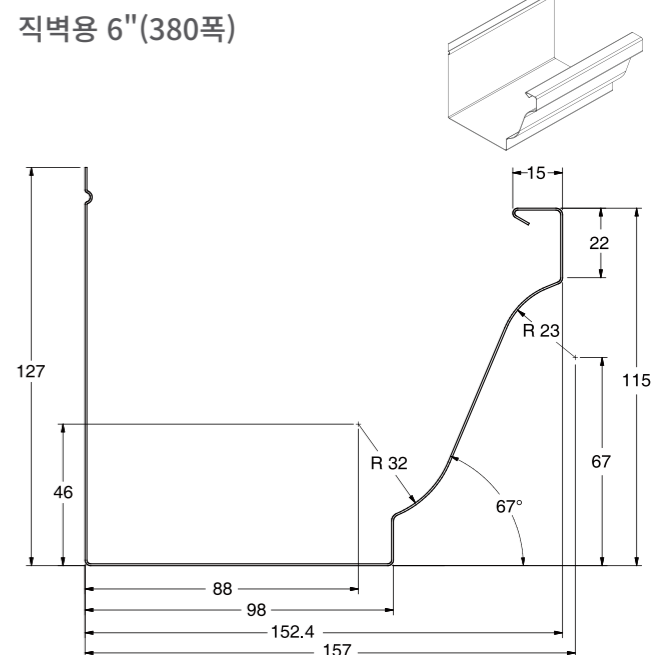

직벽용 6"(380폭)