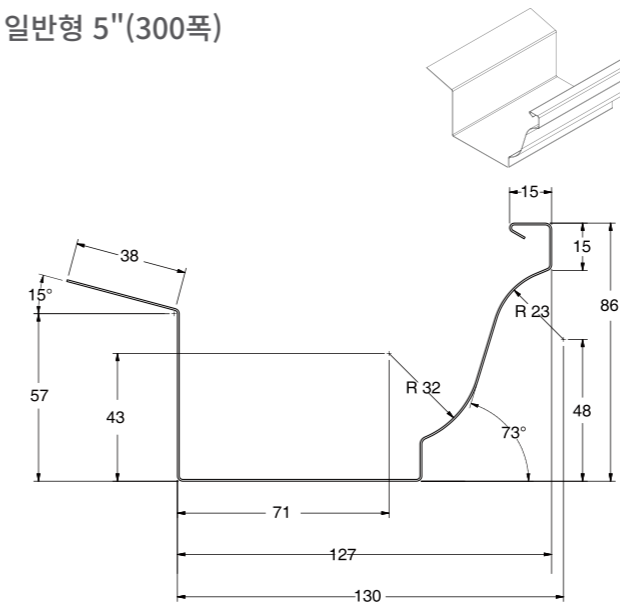

EURO 프로파일

일반형 / 직벽용

※일반적으로 처마에 사용되는 일반형 물받이와 직벽에 사용되는 직벽용 물받이를 생산합니다.

EURO300 프로파일 구분

일반형 5"(300폭)

직벽용 5"(300폭)

EURO380 프로파일 구분

일반형 6"(380폭)