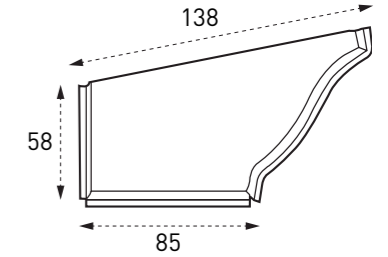

물받이 걸이쇠

인코너/아웃코너

■ EURO300 규격

물받이

선홍통

유도형 모임통

유선형 모임통

선홍통엘보 (상/하)