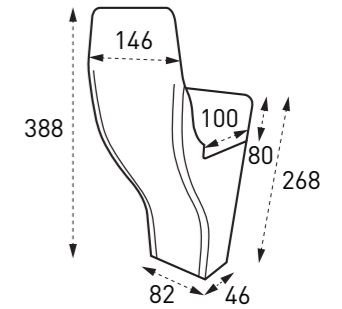

유선형 모임통

선홈통엘보 (상/하)

옆마개

물받이 걸이쇠

인코너/아웃코너

■ EURO380 제품 색상

물받이

선홈통