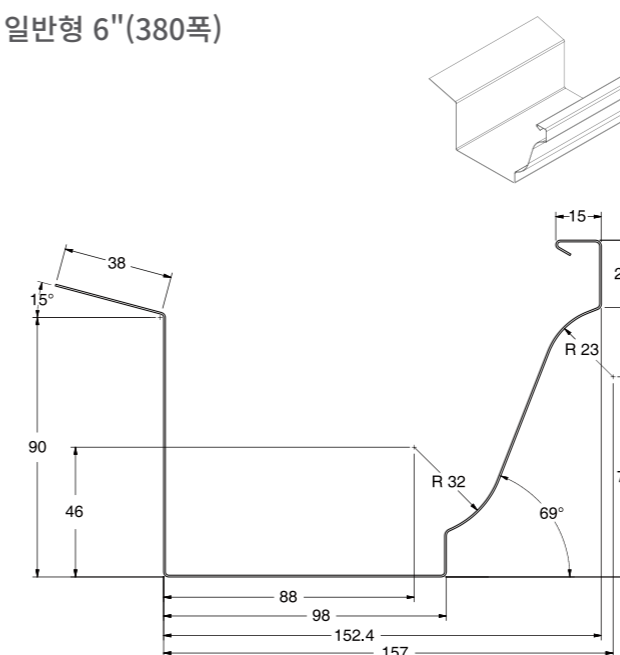

EURO 프로파일

일반형 / 직벽용

※일반적으로 처마에 사용되는 일반형 물받이와 직벽에 사용되는 직벽용 물받이를 생산합니다.

EURO300 프로파일 구분

일반형 5"(300폭)

직벽용 5"(300폭)

EURO380 프로파일 구분

일반형 6"(380폭)