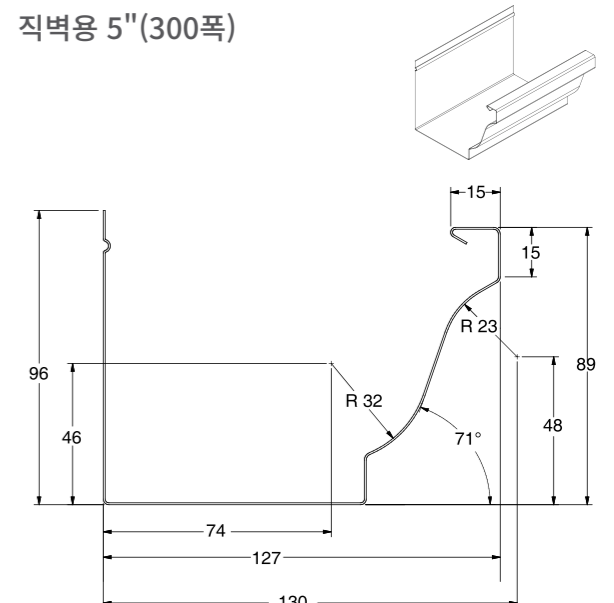

EURO 프로파일

일반형 / 직벽용

※일반적으로 처마에 사용되는 일반형 물받이와 직벽에 사용되는 직벽용 물받이를 생산합니다.

EURO300 프로파일 구분

일반형 5"(300폭)

직벽용 5"(300폭)

EURO380 프로파일 구분

일반형 6"(380폭)