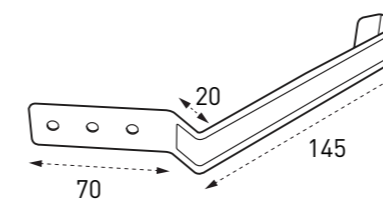

유도형 모임통

유선형 모임통

선홈통엘보 (상/하)

옆마개

물받이 걸이쇠

인코너/아웃코너

EURO 380

유럽식 물받이