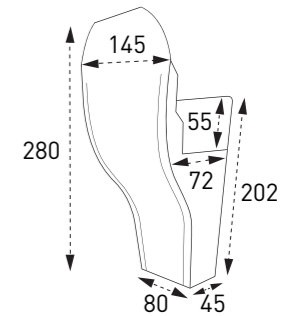

옆마개

물받이 걸이쇠

인코너/아웃코너

■ K300 규격

물받이

선홍통

유도형 모임통

유선형 모임통