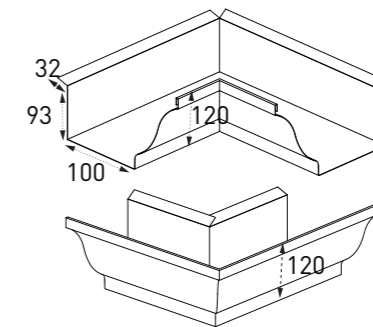

유도형 모임통

유선형 모임통

선홈통엘보 (상/하)

옆마개

물받이 걸이쇠

인코너/아웃코너

EURO 380

유럽식 물받이