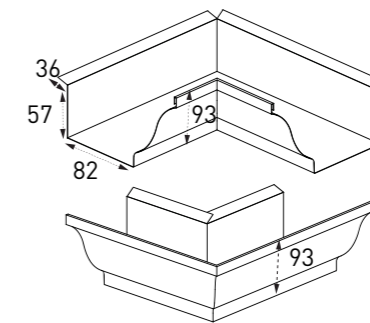

EURO 300

유럽식 물받이

※촬영환경에 따라 색상 차이가 있을 수 있습니다.
이점 꼭 참고하시기 바랍니다.

■ EURO300 제품 이미지

옆마개

물받이 걸이쇠

■ EURO300 규격

물받이 걸이쇠

인코너/아웃코너