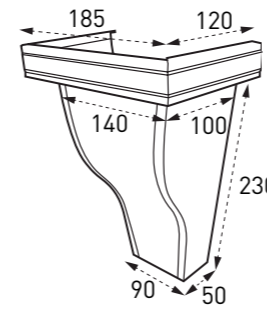

물받이 걸이쇠

인코너/아웃코너

■ EURO300 규격

물받이

선홍통

유도형 모임통

유선형 모임통

선홍통엘보 (상/하)