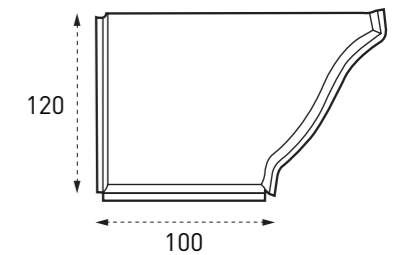

EURO 380

유럽식 물받이

※촬영환경에 따라 색상 차이가 있을 수 있습니다.
이점 꼭 참고하시기 바랍니다.

■ EURO380 제품 이미지

물받이 걸이쇠

■ EURO380 제품 색상

옆마개

물받이 걸이쇠