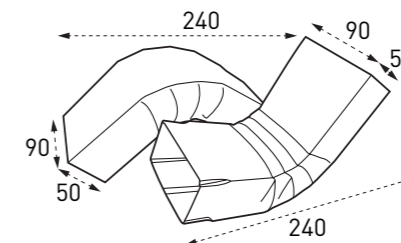

선홈통엘보 (상/하)