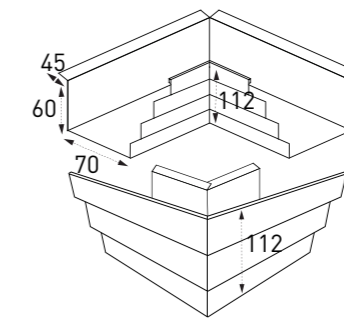

K300

한국식 물받이

※촬영환경에 따라 색상 차이가 있을 수 있습니다.
이점 꼭 참고하시기 바랍니다.

■ K300 제품 이미지

선홍통엘보 (상/하)

옆마개

물받이 걸이쇠

■ K300 규격

물받이 걸이쇠

인코너/아웃코너