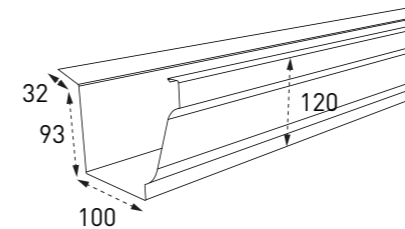

유선형 모임통

선홈통엘보 (상/하)

옆마개

물받이 걸이쇠

인코너/아웃코너

■ EURO380 제품 색상

물받이

선홈통