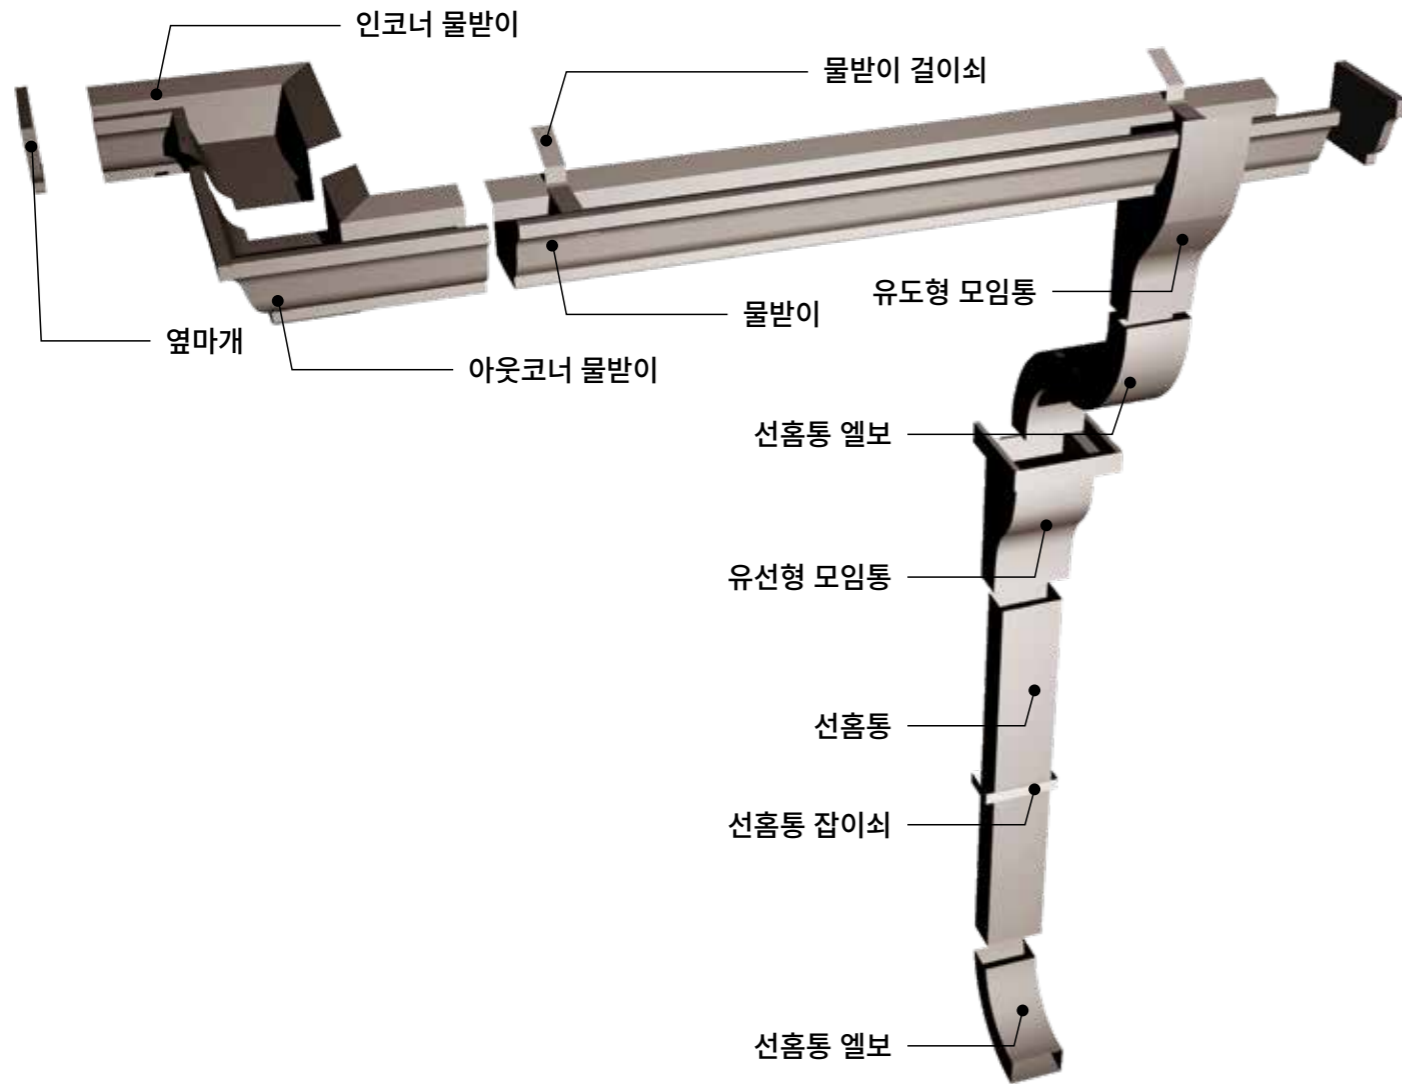

3. 안정성

집중 호우 등 기후조건을 고려한 설계를 통해 안정적인 빗물 배수가 가능하며, 긴결성이 우수하여 하자발생 위험이 현저히 낮습니다.

4. 디자인

다양한 제품과 색상으로 소비자가 원하는 지붕재 및 외장재와 조화를 잘 이룰 수 있습니다.

정밀성 시공성 디자인의 아름다움을 충족시킨
JH-GUTTER 물받이 시스템

집중 호우 등 기후 조건을 고려한 설계를 통해 안정적인 빗물
 배수가 가능한 시스템으로, 특히 최신의 미국 설비 라인을 바탕으로
 보다 정밀하고 균질한 제품을 완성합니다.