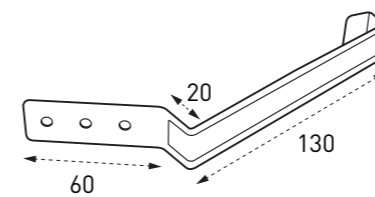

EURO 300

유럽식 물받이

※촬영환경에 따라 색상 차이가 있을 수 있습니다.
이점 꼭 참고하시기 바랍니다.

■ EURO300 제품 이미지

옆마개

물받이 걸이쇠

■ EURO300 규격

물받이 걸이쇠