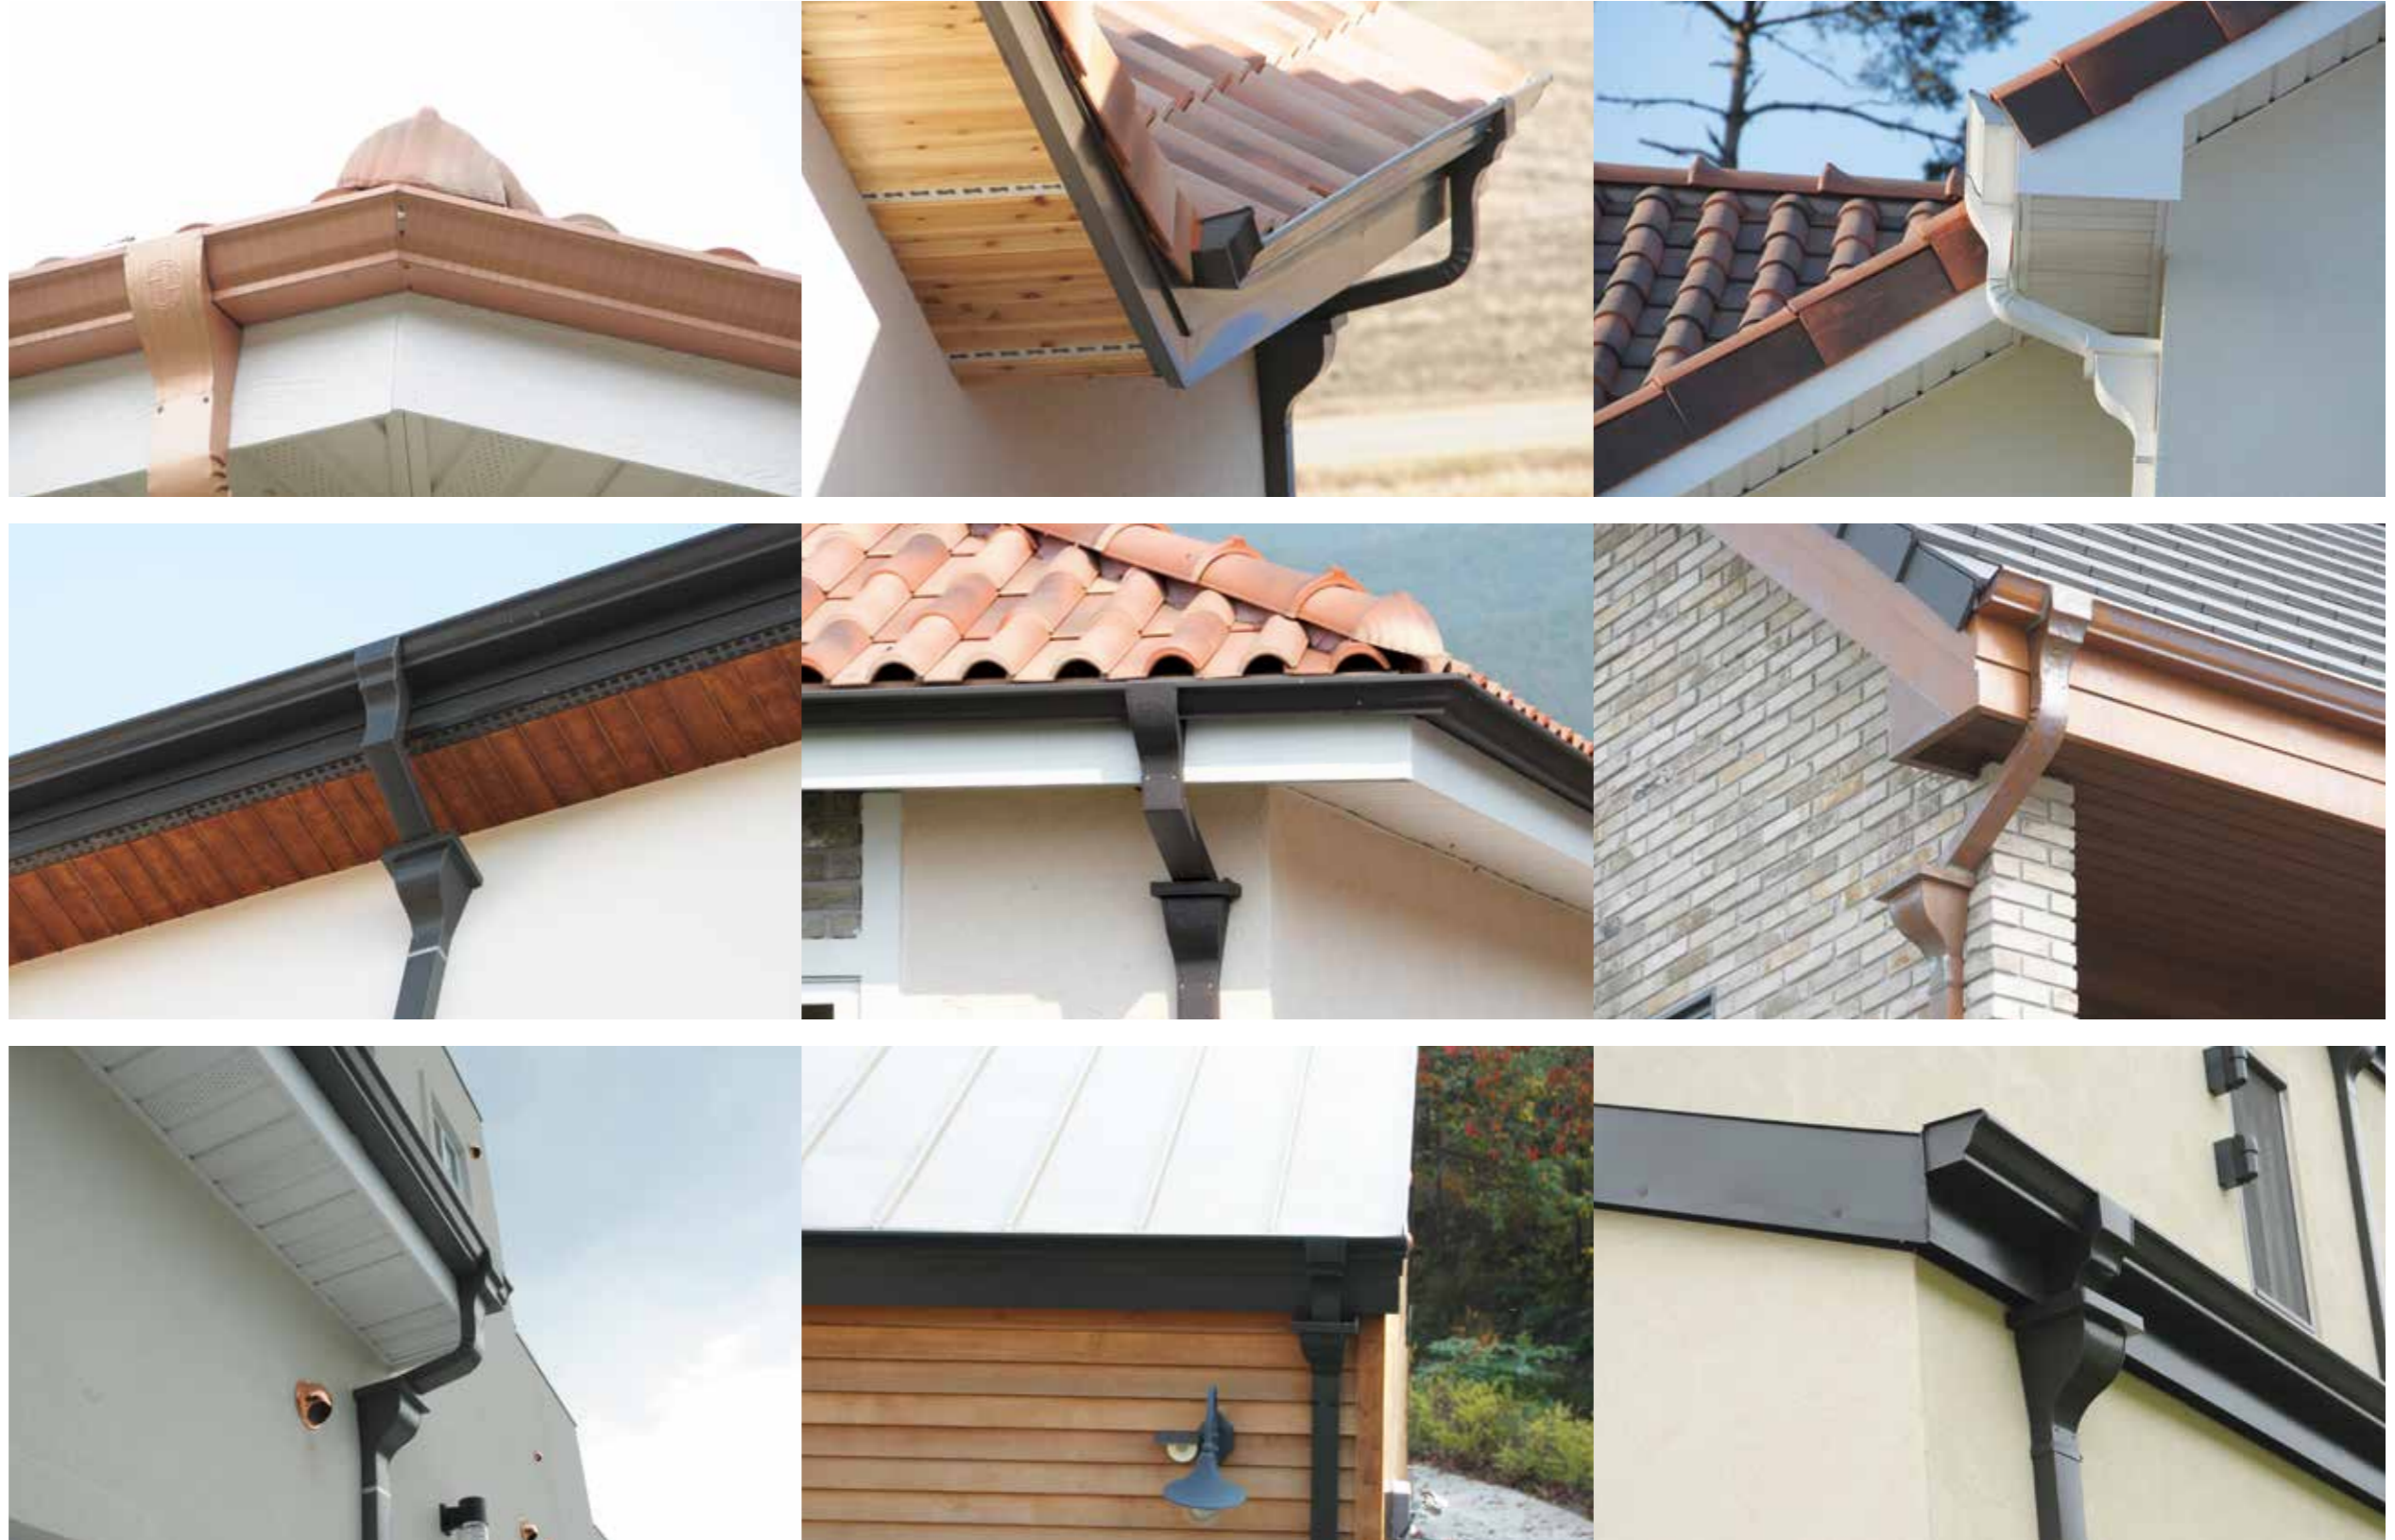

시공사례

JH-GUTTER 사례

※촬영환경에 따라 색상 차이가 있을 수 있습니다.
이점 꼭 참고하시기 바랍니다.