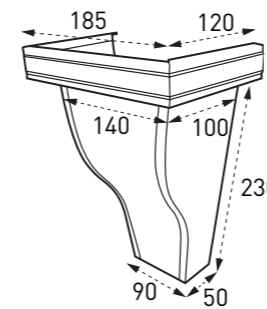

EURO 380

유럽식 물받이

※촬영환경에 따라 색상 차이가 있을 수 있습니다.
이점 꼭 참고하시기 바랍니다.

■ EURO380 제품 이미지

물받이 걸이쇠

■ EURO380 제품 색상

유선형 모임통

물받이 걸이쇠