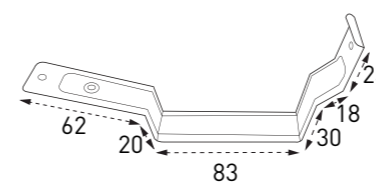

K300

한국식 물받이

※촬영환경에 따라 색상 차이가 있을 수 있습니다.
이점 꼭 참고하시기 바랍니다.

■ K300 제품 이미지

선홍통엘보 (상/하)

옆마개

물받이 걸이쇠

■ K300 규격

물받이 걸이쇠