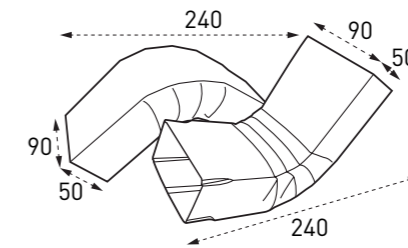

선홍통 엘보(상/하)	
폭	수량
기본	20

마구리	
폭	수량
K300	20
EURO 300	20
EURO 380	20

선홍통 잡이쇠		
폭		수량
기본	(小) 박스	20
	(大) 박스	200

코너물받이	
폭	수량
K300	10
EURO 300	10
EURO 380	10

※진홍의 물받이 포장 박스

JH-GUTTER
한국식 물받이

K300

K300

옆마개

물받이 걸이쇠

인코너/아웃코너

■ K300 규격

물받이

선홍통

유도형 모임통

유선형 모임통