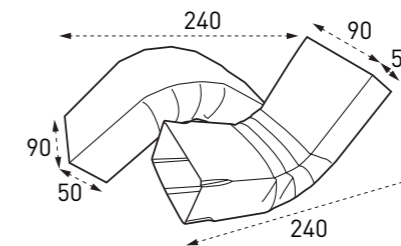

물받이 걸이쇠

인코너/아웃코너

■ EURO300 규격

물받이

선홍통

유도형 모임통

유선형 모임통

선홍통엘보 (상/하)