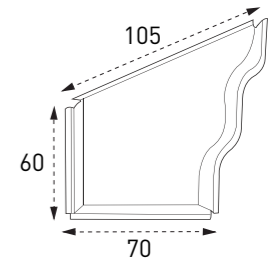

K300

한국식 물받이

※촬영환경에 따라 색상 차이가 있을 수 있습니다.
이점 꼭 참고하시기 바랍니다.

■ K300 제품 이미지

선홍통엘보 (상/하)

옆마개

물받이 걸이쇠

■ K300 규격

옆마개

물받이 걸이쇠