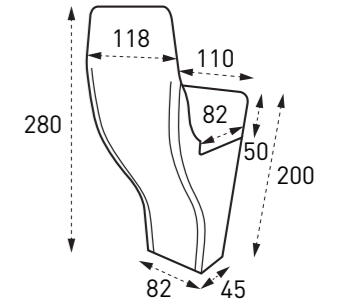

물받이 걸이쇠

인코너/아웃코너

■ EURO300 규격

물받이

선홍통

유도형 모임통

유선형 모임통

선홍통엘보 (상/하)