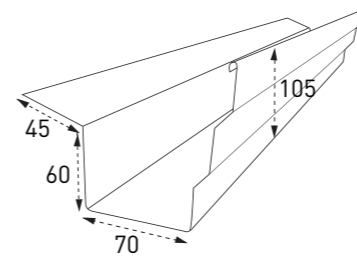

옆마개

물받이 걸이쇠

인코너/아웃코너

■ K300 규격

물받이

선홍통

유도형 모임통

유선형 모임통