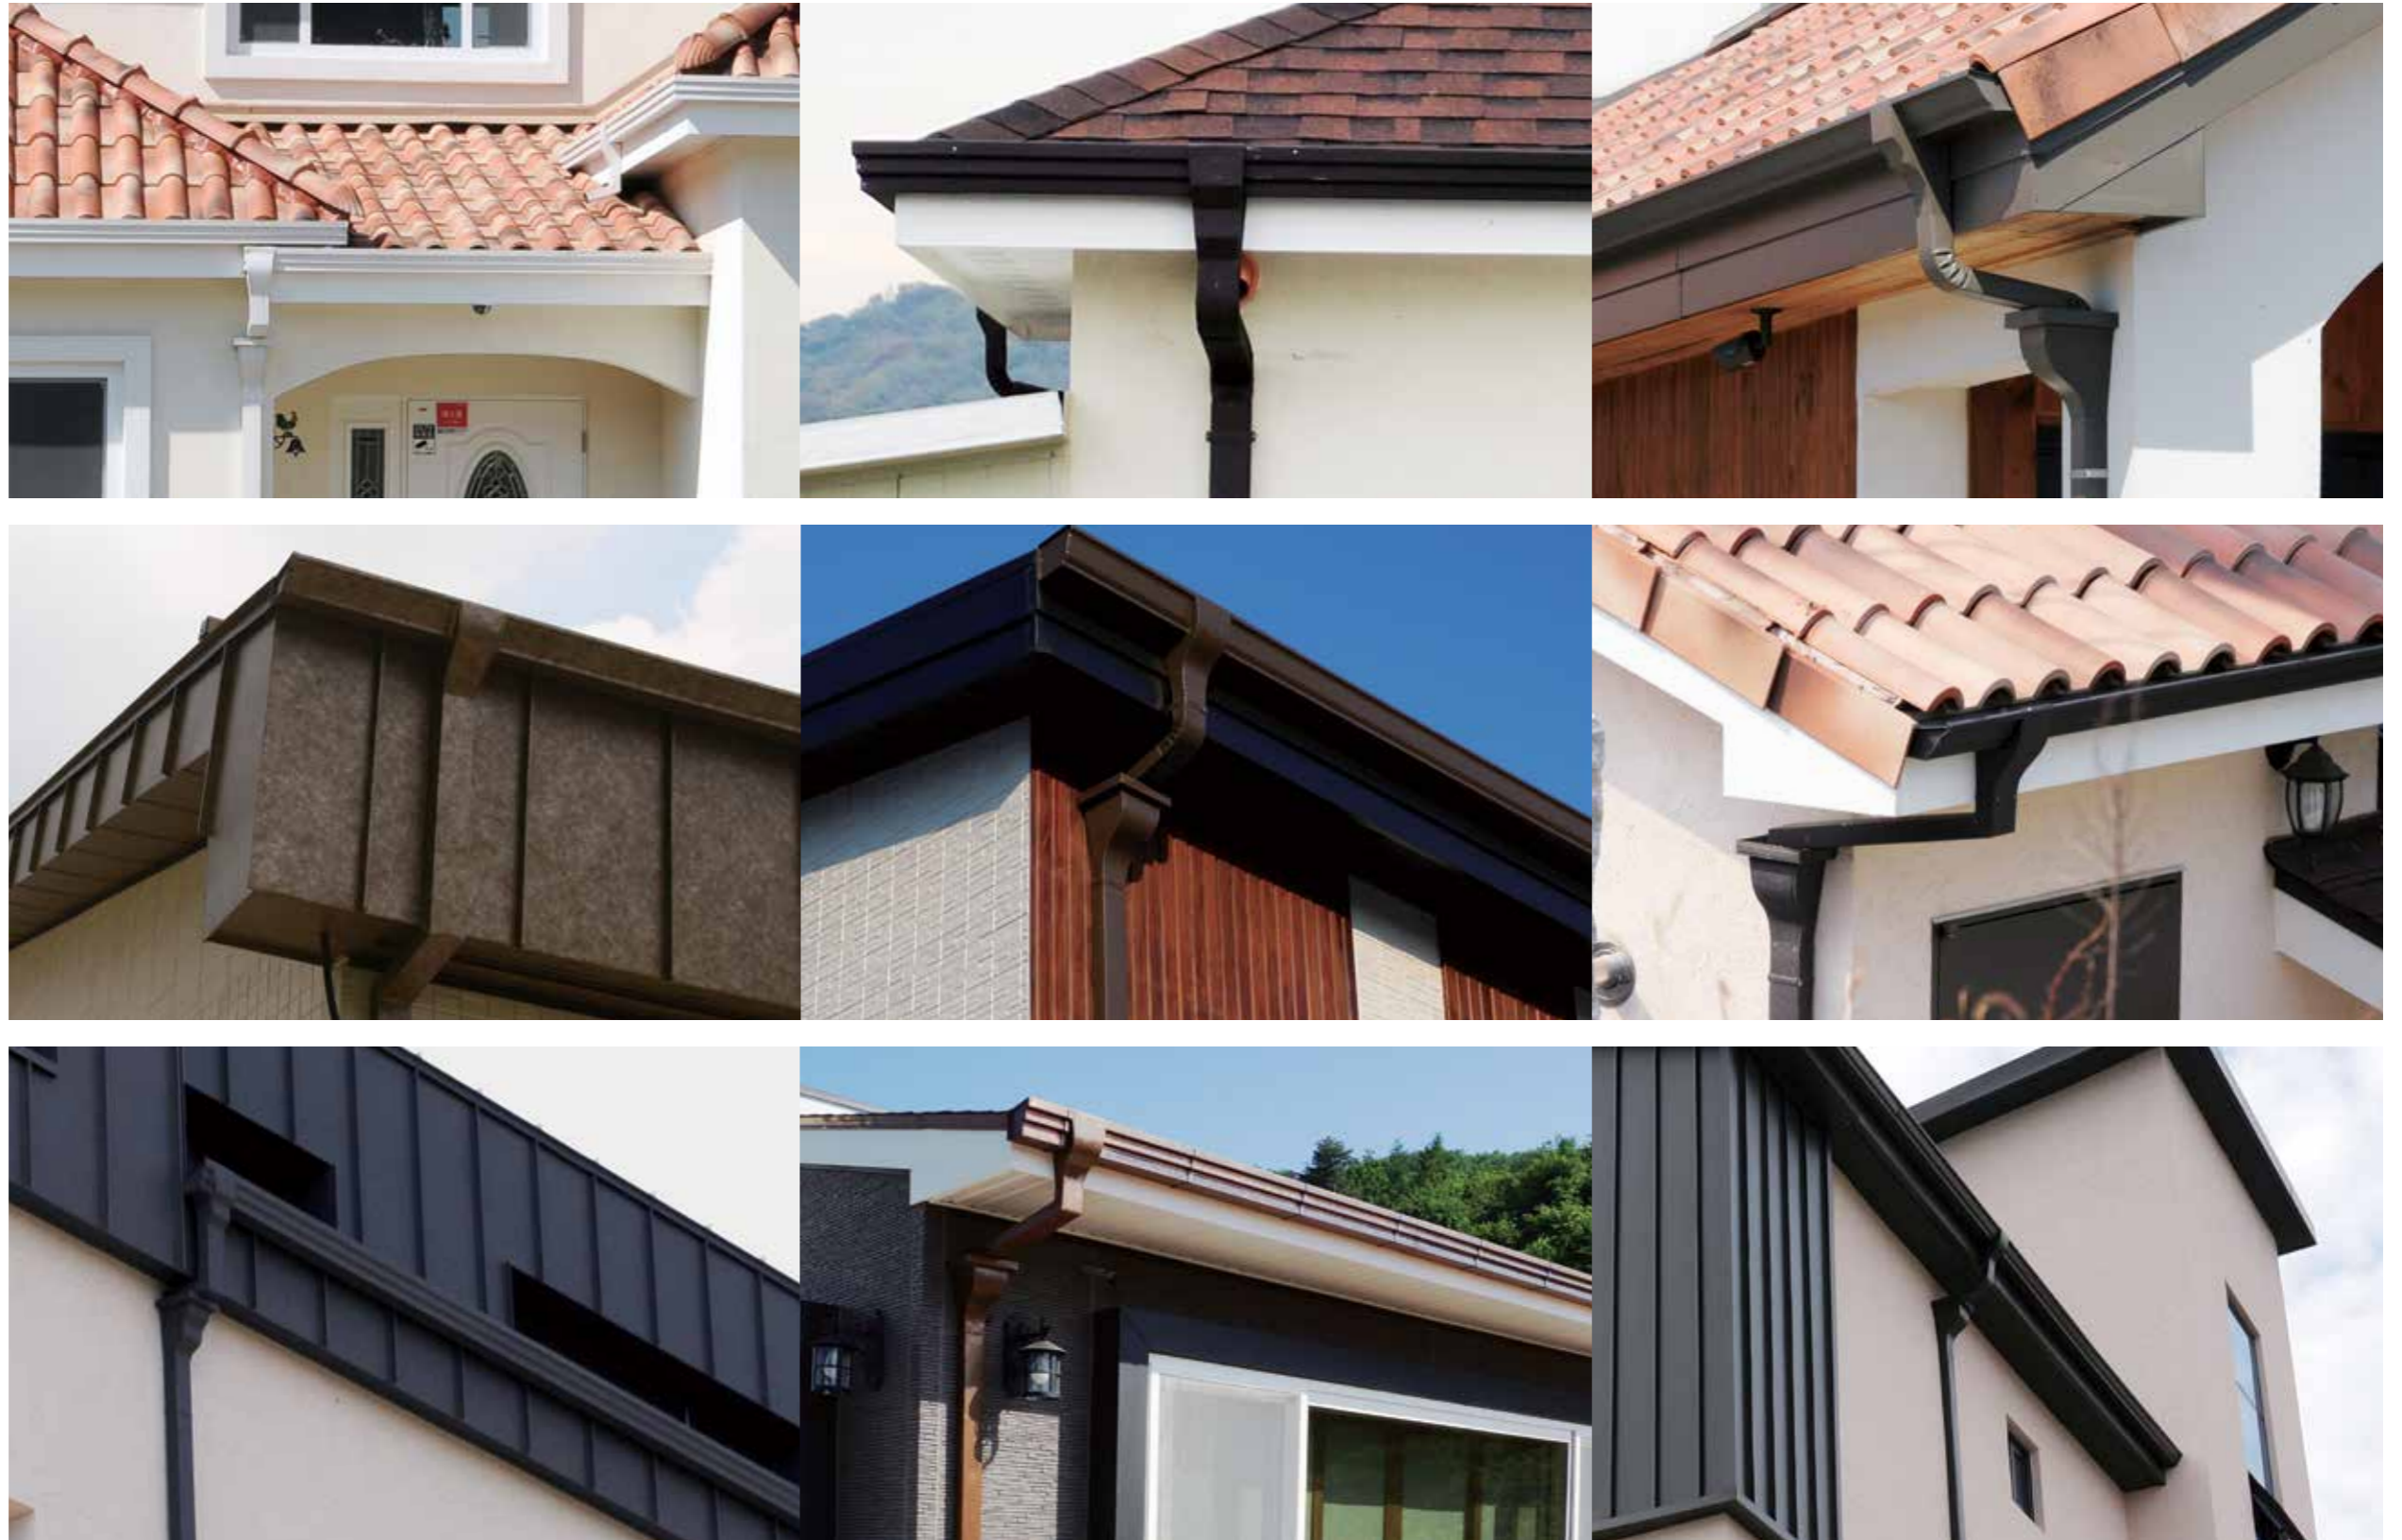

시공사례

JH-GUTTER 사례

※촬영환경에 따라 색상 차이가 있을 수 있습니다.
이점 꼭 참고하시기 바랍니다.

시공사례

JH-GUTTER 사례

※촬영환경에 따라 색상 차이가 있을 수 있습니다.
이점 꼭 참고하시기 바랍니다.

JINHEUNG Company www.jhint.co.kr
Copyright © 2020 JINHEUNG Company. All Rights Reserved.