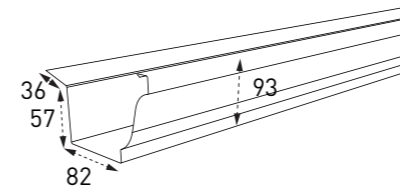

■ EURO300 규격

물받이