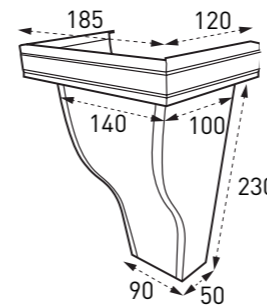

옆마개

물받이 걸이쇠

인코너/아웃코너

■ K300 규격

물받이

선홍통

유도형 모임통

유선형 모임통